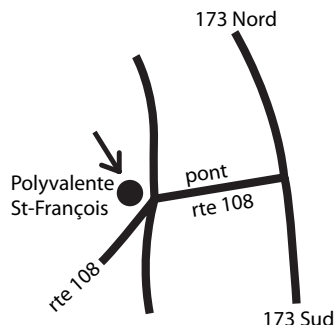

Lieu

Polyvalente Saint-François

228, avenue Lambert, Beauceville (Québec)
De l'autoroute 73, sortie Beauceville, tourner à gauche sur la route 173. Prendre le pont à droite, la Polyvalente sera devant vous.