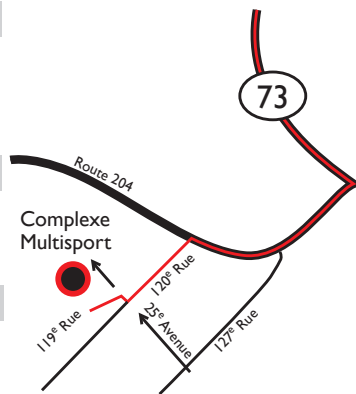

Pointage des combats : technique avec mains (1pt), technique avec pieds (2pts). Technique de pied sautée contrôlée (3 pts).

Bourses: il doit y avoir au moins 2 participants dans la catégorie (ceintures sénières).

Grade: dans le cas où un participant possède des grades dans plus d'un style, il doit s'inscrire dans son grade le plus élevé.

Kata synchronisé : 2 participants qui exécutent le même kata, aucune musique, aucune arme, kata traditionnel seulement. Non accessible aux «Grand champ».

Kata armé traditionnel : kata qui fait partie du programme technique d'un style ou enseigné de façon régulière. Interdit de lancer son arme dans les airs.

Kata armé open : kata pouvant contenir des sauts et acrobaties. Aucune limite de «kiai» ou de la hauteur de coup de pied.

Kata musical : sur pré-inscription seulement. Les arrangements musicaux doivent être reçus avant la compétition. Aucune inscription le jour même pour les katas musicaux. La compétition débute par les katas musicaux. Les katas musicaux n'ont pas accès aux «Grand Champ».

Kata International: Doit exécuter un kata de niveau international.

laïdo Traditionnel : Les techniques et katas doivent faire partie du programme officiel d'enseignement du style. Interdit de lancer son arme et il faut garder son étui (saya).

laïdo (sortie) : 3 sorties exécutées - 2x chaque.

laïdo (kata) : kata propre à un style d'enseignement et qui est exigé pour les grades.