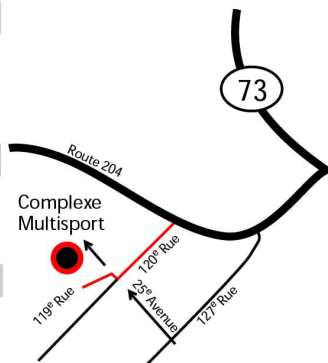

Pointage des combats : technique avec mains (1pt), technique avec pieds (2pts). Technique de pied sautée contrôlée (3 pts).

Bourses: il doit y avoir au moins 2 participants dans la catégorie (ceintures sénières).

Grade: dans le cas où un participant possède des grades dans plus d'un style, il doit s'inscrire dans son grade le plus élevé.

Kata synchronisé : 2 participants qui exécutent le même kata, aucune musique, aucune arme, kata traditionnel seulement. Non accessible aux «Grand champ».

Kata armé traditionnel : kata qui fait partie du programme technique d'un style ou enseigné de façon régulière. Interdit de lancer son arme dans les airs.

Kata armé open : kata pouvant contenir des sauts et acrobaties. Aucune limite de «kiai» ou de la hauteur de coup de pied.

Kata musical : sur pré-inscription seulement. Les arrangements musicaux doivent être reçus avant la compétition. Aucune inscription le jour même pour les katas musicaux. La compétition débute par les katas musicaux. Les katas musicaux n'ont pas accès aux «Grand Champ».

Kata International: Doit exécuter un kata de niveau international.

laido Traditionnel : Les techniques et katas doivent faire partie du programme officiel d'enseignement du style. Interdit de lancer son arme et il faut garder son étui (saya).

laido(sortie): 3 sorties exécutées - 2x chaque.

laido(kata): kata propre à un style d'enseignement et qui est exigé pour les grades.